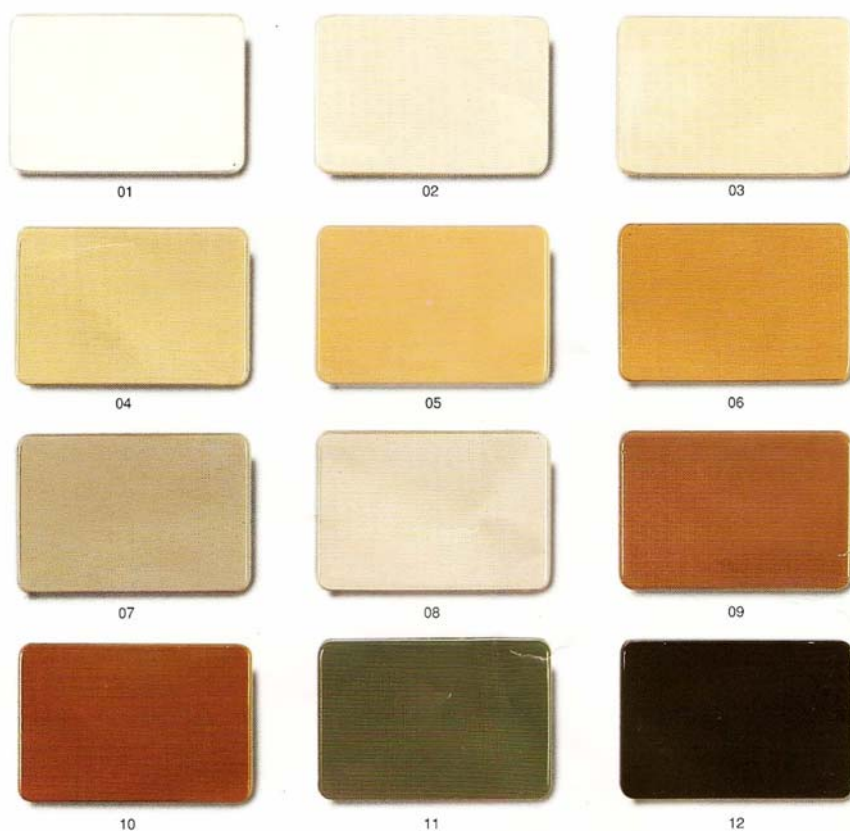

# Bellinzoni

## Mastice 2000 barevné tmely

### Tabulka základních barev

Při velkém jednorázovém odběru lze namíchat barvu na přání podle vzorníku RAL  
Stačí uvést značku: RAL+4 čísla